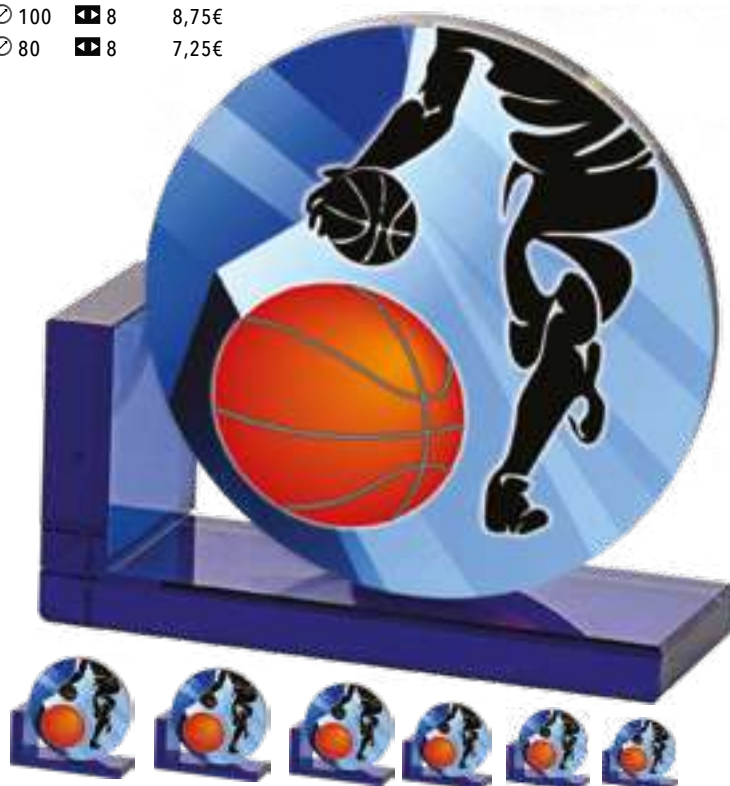

5374 ▲

5374

/1	∇ 28	⊞ 120*50*15	23,75€
/2	∇ 26	⊞ 120*50*15	20,50€
/3	∇ 24	⊞ 120*50*15	17,65€